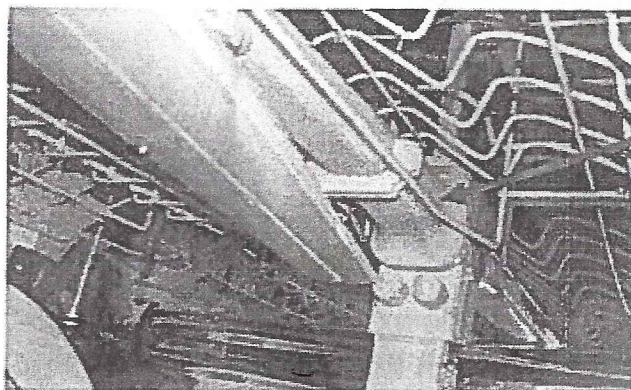

REPLACEMENT DU MOULINET ATLANTIS (YY32X1683) PAR LE MOULINET HERAKLES (AS6022292)

Produits et models concernés

Lave vaisselle ATLANTIS équipé du moulinet YY32X1683.

Remplacement:

Si le moulinet des modèles ATLANTIS doit être changés, le nouveau moulinet à utiliser sera l'AS6022292, moulinet des lave-vaisselle de la gamme HERAKLES.

Moulinet supérieur AS6022292

Moulinet supérieur AS6022292

Remarque:

Avec le nouveaux moulinet (AS6022292), le panier supérieur ne peut pas être utilisé en position supérieur, il est nécessaire d'en avertir le client.