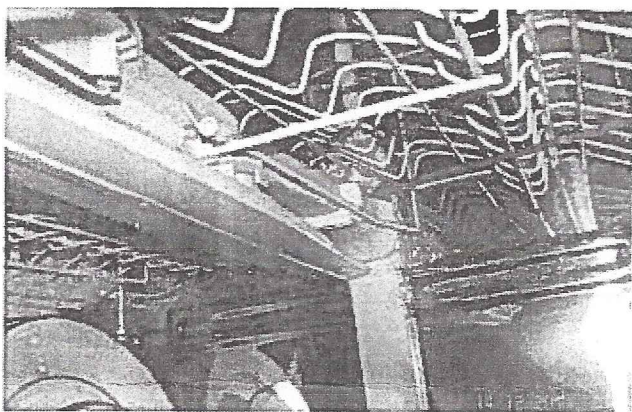

REPLACEMENT DU MOULINET ATLANTIS (YY32X1683) PAR LE MOULINET HERAKLES (AS6022292)

Produits et models concernés

Lave vaisselle ATLANTIS équipé du moulinet YY32X1683.

Remplacement:

Si le moulinet des modèles ATLANTIS doit être changés, le nouveau moulinet à utiliser sera l'AS6022292, moulinet des lave-vaisselle de la gamme HERAKLES.

Moulinet supérieur AS6022292

Moulinet supérieur AS6022292

Remarque:

Avec le nouveaux moulinet (AS6022292), le panier supérieur ne peut pas être utilisé en position supérieur, il est nécessaire d'en avertir le client.